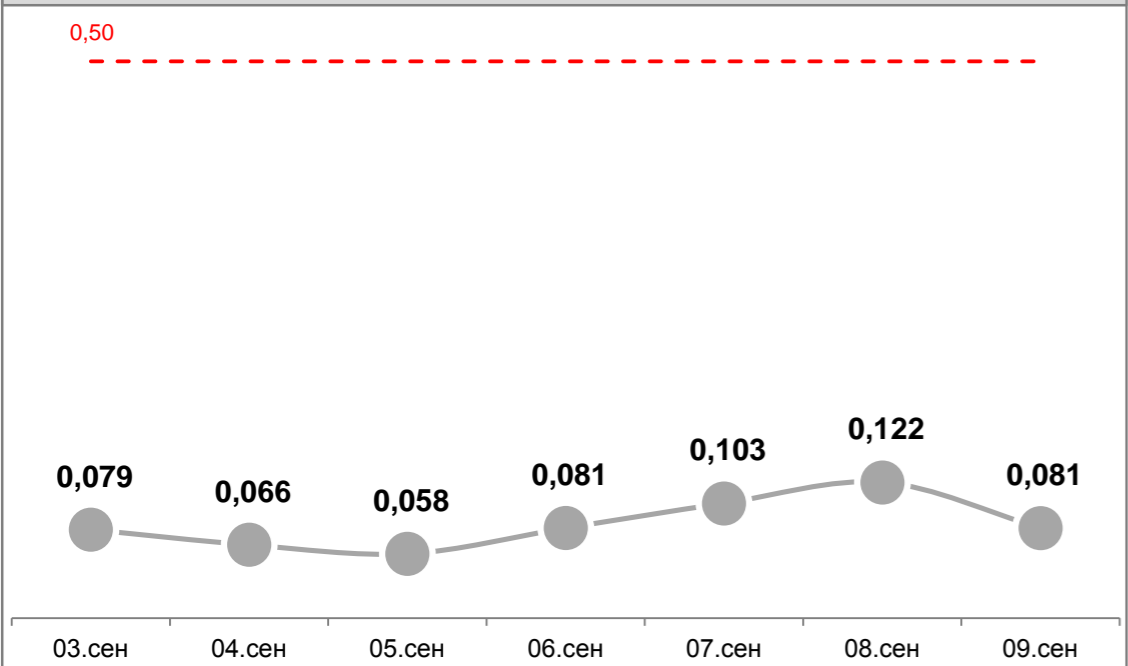

Усреднённые показатели концентрации пыли за сутки, мг/м³

УТ-1, Угольный терминал

ГУТ-2, мыс Астафьева

ул.Тихоокеанская,2

ул.Портовая,18

Детский сад №66, ул.Астафьева,120

ул.Астафьева,15