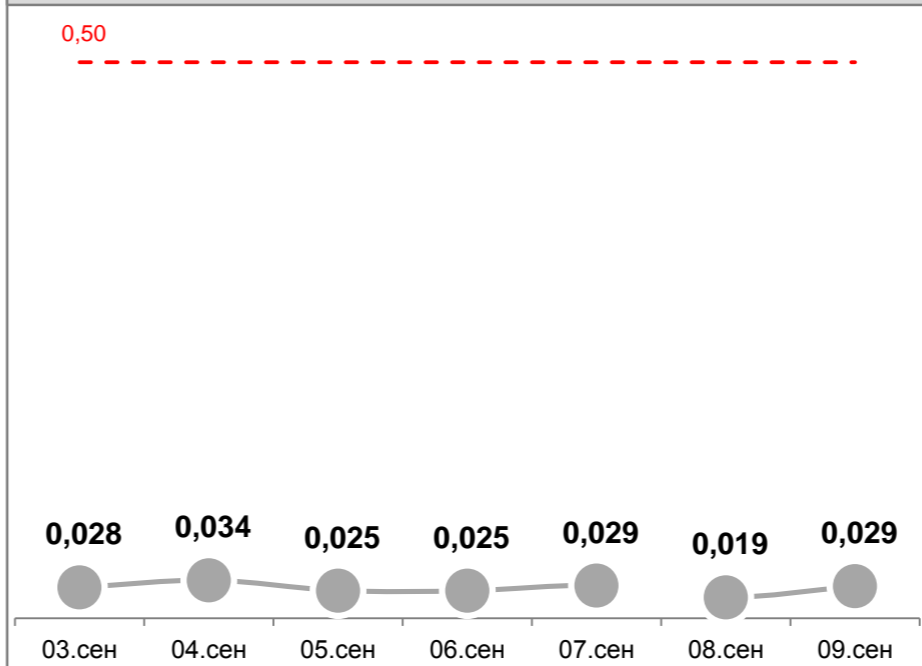

Усреднённые показатели концентрации пыли за сутки, мг/м³

УТ-1, Угольный терминал

ГУТ-2, мыс Астафьева

ул.Тихоокеанская,2

ул.Портовая,18

Детский сад №66, ул.Астафьева,120

ул.Астафьева,15