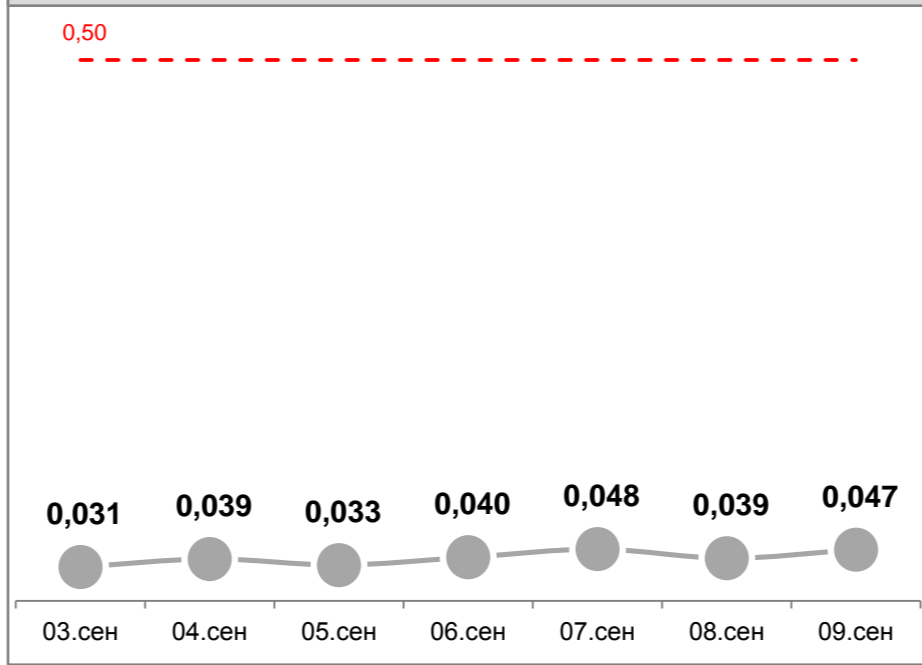

Усреднённые показатели концентрации пыли за сутки, мг/м³

УТ-1, Угольный терминал

ГУТ-2, мыс Астафьева

ул.Тихоокеанская,2

ул.Портовая,18

Детский сад №66, ул.Астафьева,120

ул.Астафьева,15