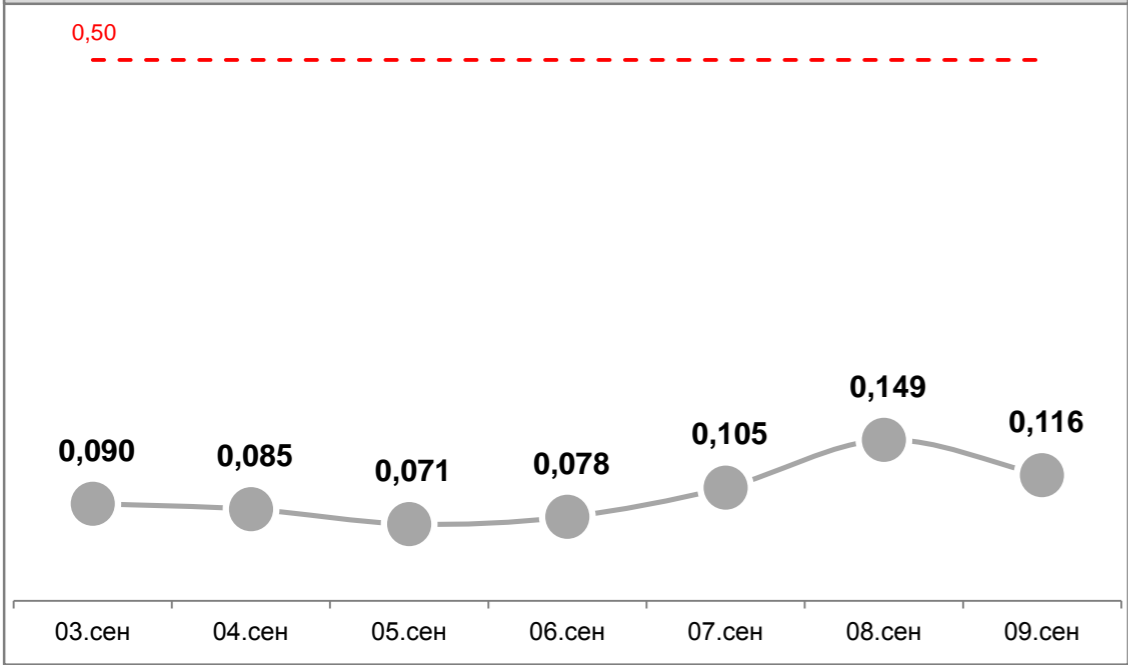

Усреднённые показатели концентрации пыли за сутки, мг/м³

УТ-1, Угольный терминал

ГУТ-2, мыс Астафьева

ул.Тихоокеанская,2

ул.Портовая,18

Детский сад №66, ул.Астафьева,120

ул.Астафьева,15