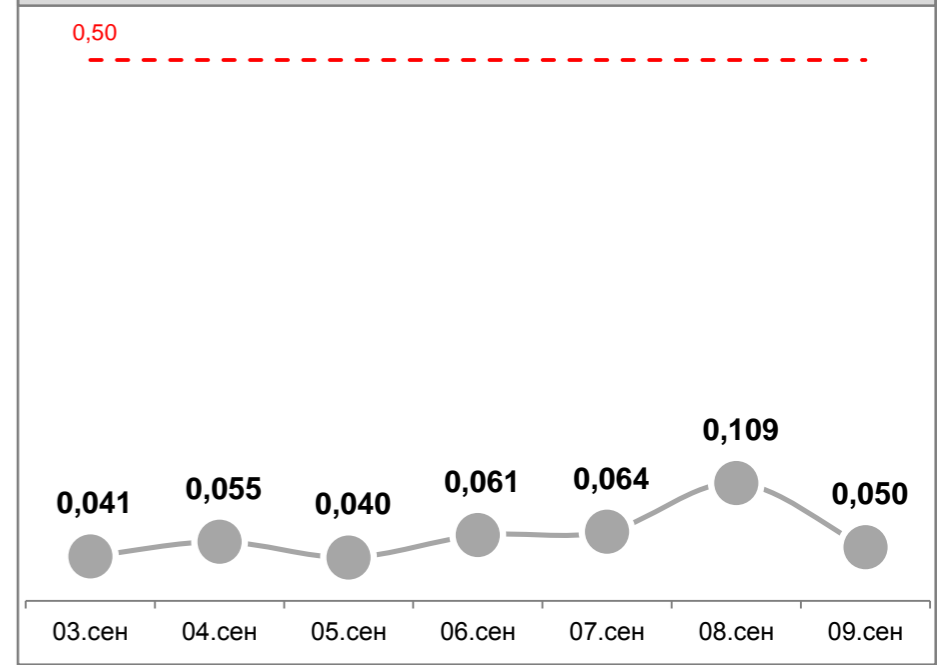

Усреднённые показатели концентрации пыли за сутки, мг/м³

УТ-1, Угольный терминал

ГУТ-2, мыс Астафьева

ул.Тихоокеанская,2

ул.Портовая,18

Детский сад №66, ул.Астафьева,120

ул.Астафьева,15