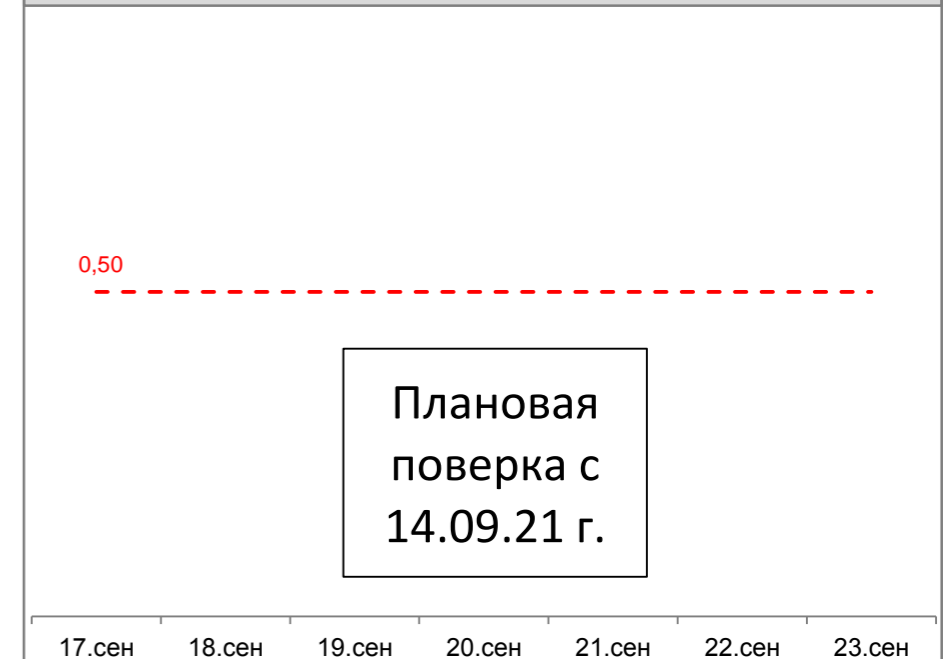

Усреднённые показатели концентрации пыли за сутки, мг/м³

УТ-1, Угольный терминал

ГУТ-2, мыс Астафьева

ул.Тихоокеанская,2

ул.Портовая,18

Детский сад №66, ул.Астафьева,120

ул.Астафьева,15