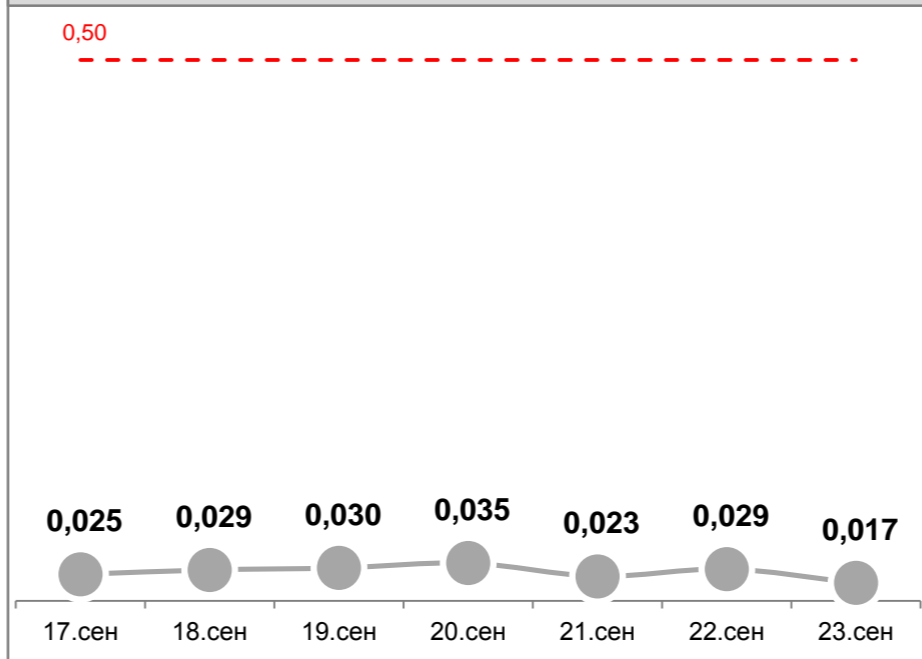

Усреднённые показатели концентрации пыли за сутки, мг/м³

УТ-1, Угольный терминал

ГУТ-2, мыс Астафьева

ул.Тихоокеанская,2

ул.Портовая,18

Детский сад №66, ул.Астафьева,120

ул.Астафьева,15