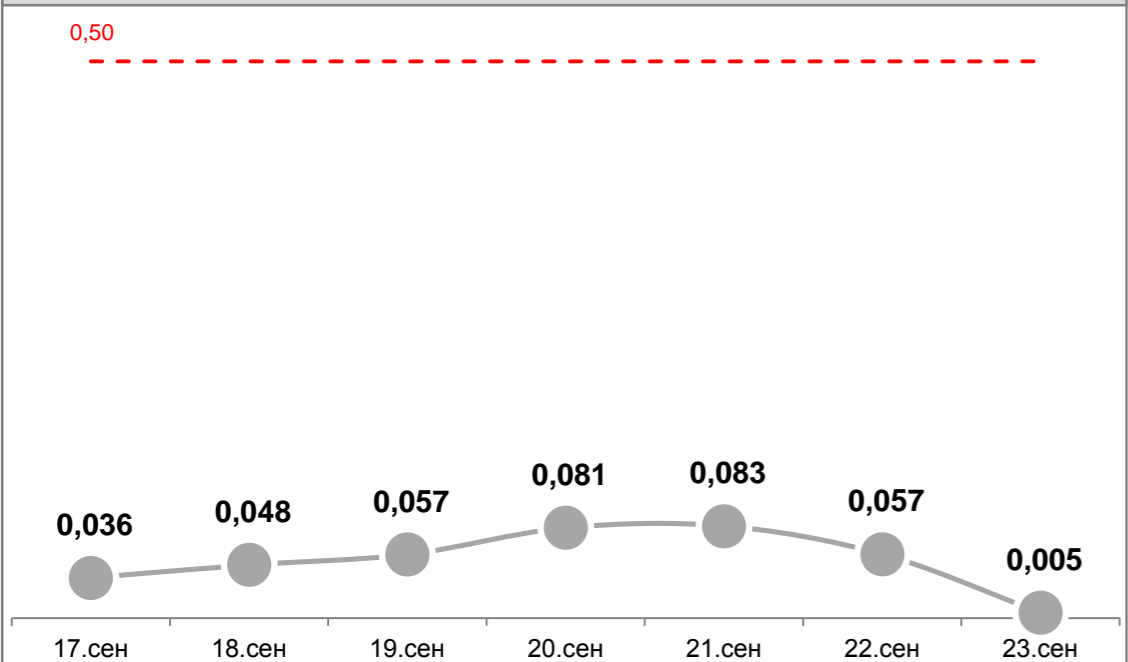

Усреднённые показатели концентрации пыли за сутки, мг/м³

УТ-1, Угольный терминал

ГУТ-2, мыс Астафьева

ул.Тихоокеанская,2

ул.Портовая,18

Детский сад №66, ул.Астафьева,120

ул.Астафьева,15