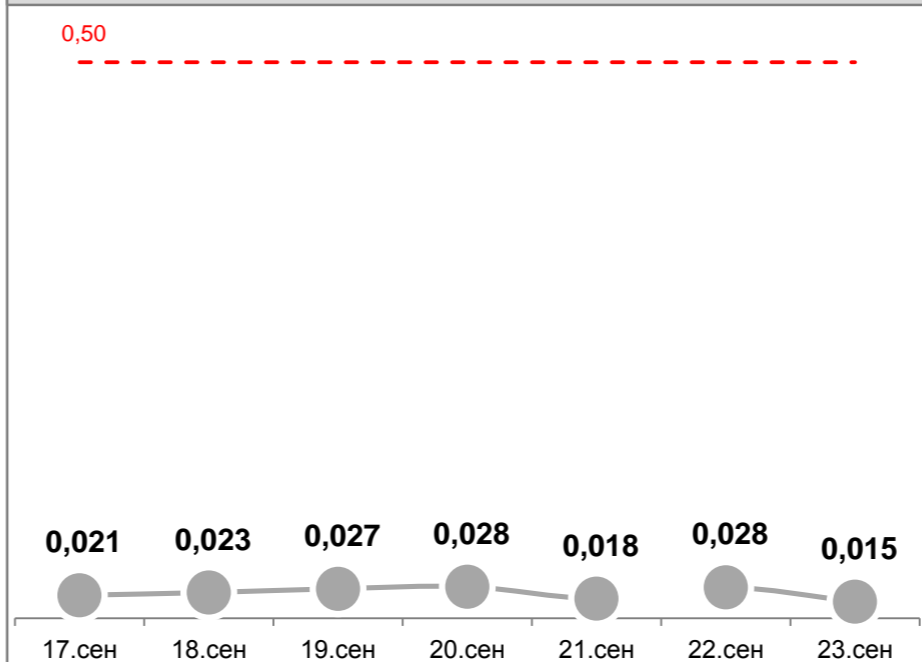

Усреднённые показатели концентрации пыли за сутки, мг/м³

УТ-1, Угольный терминал

ГУТ-2, мыс Астафьева

ул.Тихоокеанская,2

ул.Портовая,18

Детский сад №66, ул.Астафьева,120

ул.Астафьева,15