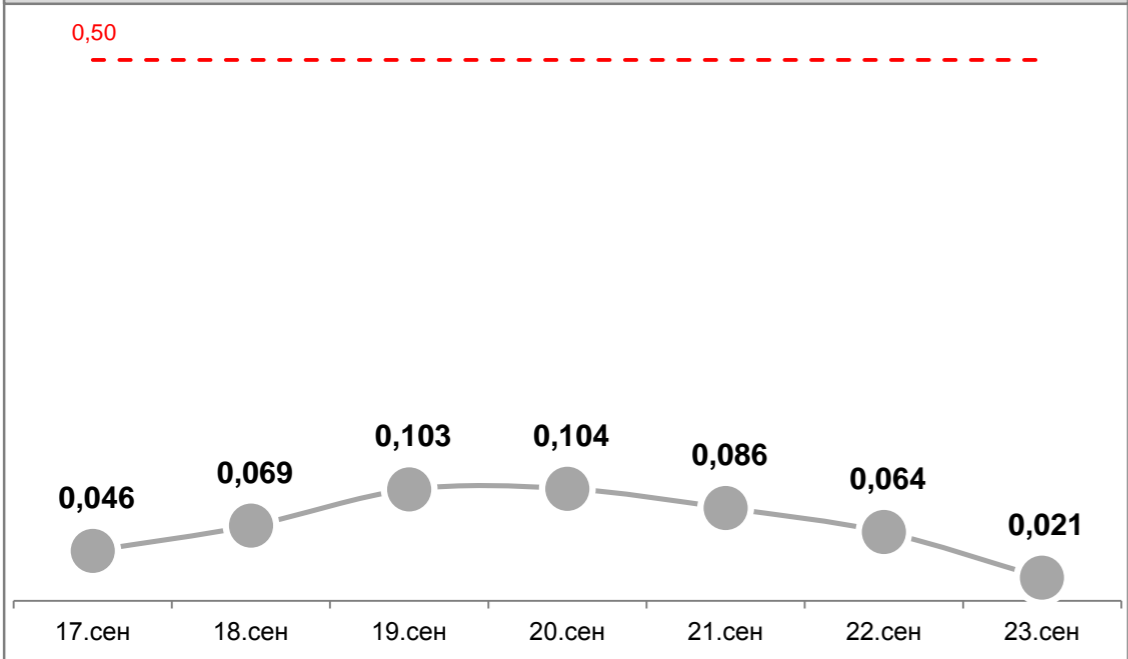

Усреднённые показатели концентрации пыли за сутки, мг/м³

УТ-1, Угольный терминал

ГУТ-2, мыс Астафьева

ул.Тихоокеанская,2

ул.Портовая,18

Детский сад №66, ул.Астафьева,120

ул.Астафьева,15