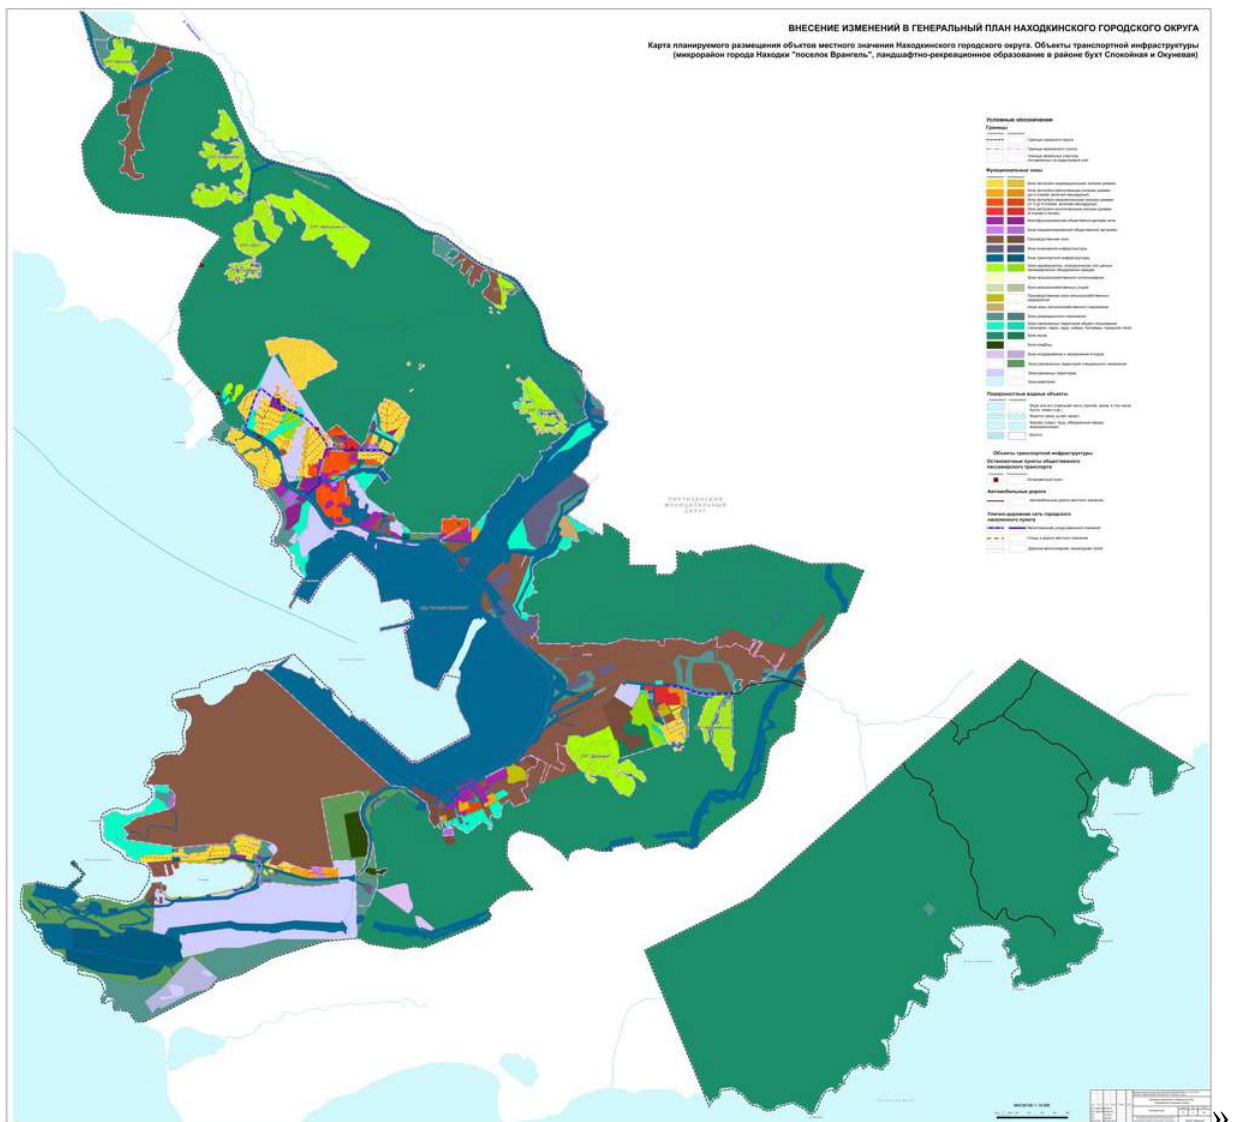

Приложение 2
к проекту решения Думы
Находкинского городского
округа
от _____ № _____ НПА

«Приложение 2 к решению
Думы Находкинского
городского округа
от 29.09.2010 № 578-НПА

Карта планируемого размещения объектов местного значения
Находкинского городского округа. Объекты образования, физической
культуры и спорта, культуры и искусства, туризма, иные объекты,
связанные с решением вопросов местного значения городского округа
(центральная часть города Находка)

Приложение 4
к проекту решения Думы
Находкинского городского
округа
от _____ № _____ НПА

«Приложение 4 к решению
Думы Находкинского
городского округа
от 29.09.2010 № 578-НПА

Карта планируемого размещения объектов местного значения
Находкинского городского округа. Объекты образования, физической
культуры и спорта, культуры и искусства, туризма, иные объекты,
связанные с решением вопросов местного значения городского округа
(микрорайон города Находки «поселок Ливадия», село Анна, село Душкино)

Приложение 6
к проекту решения Думы
Находкинского городского
округа
от _____ № _____ НПА

«Приложение 6 к решению
Думы Находкинского
городского округа
от 29.09.2010 № 578-НПА

Карта планируемого размещения объектов местного значения
Находкинского городского округа. Объекты транспортной инфраструктуры
(микрорайон города Находки «поселок Врангель», ландшафтно-рекреационное
образование в районе бухт Спокойная и Окуневая)

Приложение 12
к проекту решения Думы
Находкинского городского
округа
от _____ № _____ НПА

«Приложение 12 к решению
Думы Находкинского
городского округа
от 29.09.2010 № 578-НПА

Карта планируемого размещения объектов местного значения
Находкинского городского округа. Объекты электроснабжения, связи,
теплоснабжения, газоснабжения (микрорайон города Находки «поселок Врангель»,
ландшафтно-рекреационное образование в районе бухт Спокойная и Окуневая)