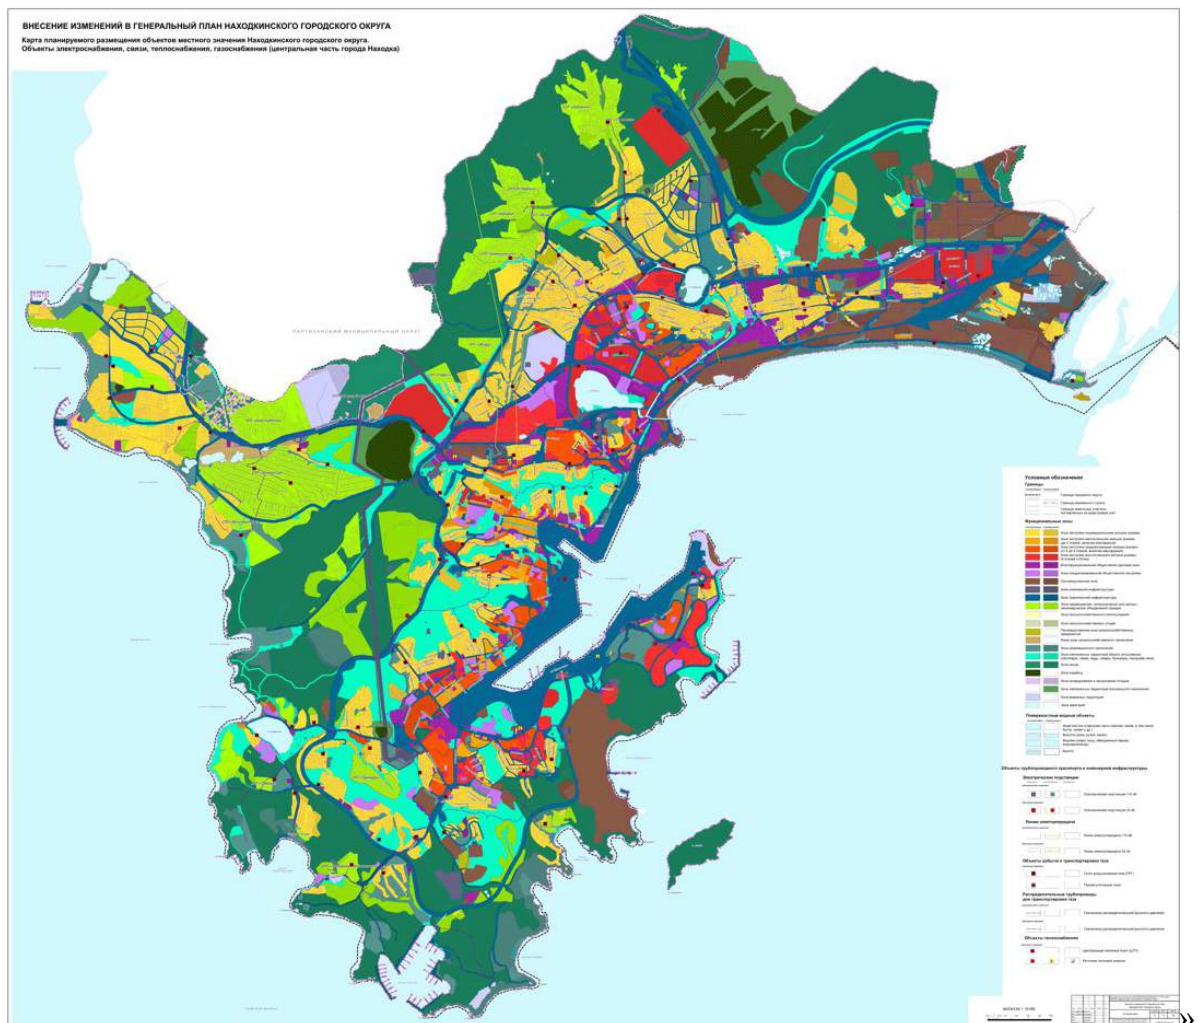

Приложение 12
к проекту решения Думы
Находкинского городского
округа
от _____ № _____ НПА

«Приложение 12 к решению
Думы Находкинского
городского округа
от 29.09.2010 № 578-НПА

Карта планируемого размещения объектов местного значения
Находкинского городского округа. Объекты электроснабжения, связи,
теплоснабжения, газоснабжения (микрорайон города Находки «поселок Врангель»,
ландшафтно-рекреационное образование в районе бухт Спокойная и Окуневая)