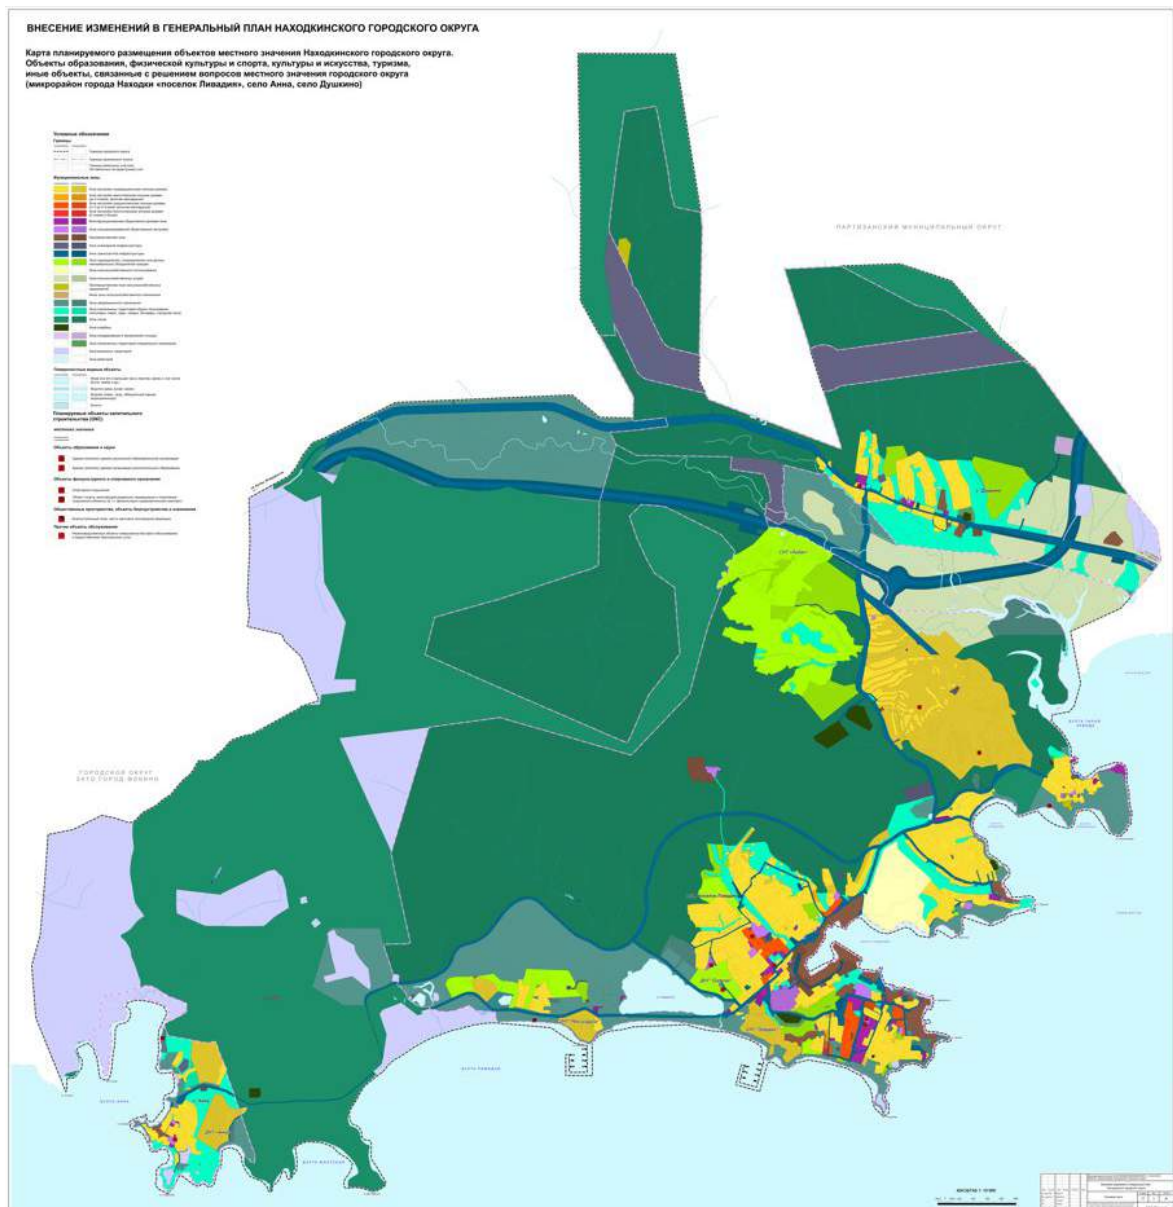

Приложение 2
к проекту решения Думы
Находкинского городского
округа
от _____ № _____ НПА

«Приложение 2 к решению
Думы Находкинского
городского округа
от 29.09.2010 № 578-НПА

Карта планируемого размещения объектов местного значения
Находкинского городского округа. Объекты образования, физической
культуры и спорта, культуры и искусства, туризма, иные объекты,
связанные с решением вопросов местного значения городского округа
(центральная часть города Находка)

Приложение 4
к проекту решения Думы
Находкинского городского
округа
от _____ № _____ НПА

«Приложение 4 к решению
Думы Находкинского
городского округа
от 29.09.2010 № 578-НПА

Карта планируемого размещения объектов местного значения
Находкинского городского округа. Объекты образования, физической
культуры и спорта, культуры и искусства, туризма, иные объекты,
связанные с решением вопросов местного значения городского округа
(микрорайон города Находки «поселок Ливадия», село Анна, село Душкино)

Приложение 6
к проекту решения Думы
Находкинского городского
округа
от _____ № _____ НПА

«Приложение 6 к решению
Думы Находкинского
городского округа
от 29.09.2010 № 578-НПА

Карта планируемого размещения объектов местного значения
Находкинского городского округа. Объекты транспортной инфраструктуры
(микрорайон города Находки «поселок Врангель», ландшафтно-рекреационное
образование в районе бухт Спокойная и Окуневая)