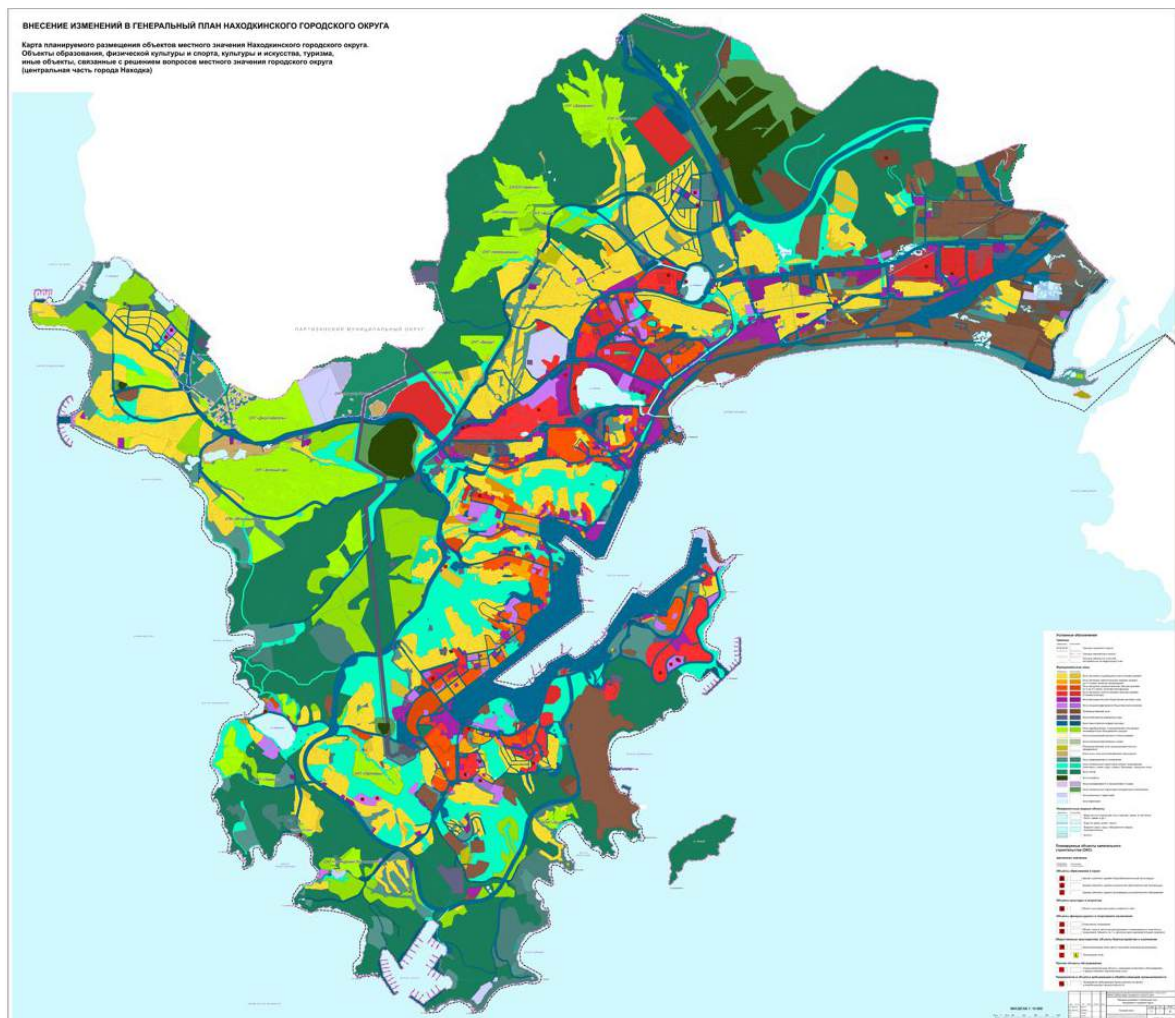

Приложение 2
к проекту решения Думы
Находкинского городского
округа
от _____ № _____ НПА

«Приложение 2 к решению
Думы Находкинского
городского округа
от 29.09.2010 № 578-НПА

Карта планируемого размещения объектов местного значения
Находкинского городского округа. Объекты образования, физической
культуры и спорта, культуры и искусства, туризма, иные объекты,
связанные с решением вопросов местного значения городского округа
(центральная часть города Находка)

Приложение 4
к проекту решения Думы
Находкинского городского
округа
от _____ № _____ НПА

«Приложение 4 к решению
Думы Находкинского
городского округа
от 29.09.2010 № 578-НПА

Карта планируемого размещения объектов местного значения
Находкинского городского округа. Объекты образования, физической
культуры и спорта, культуры и искусства, туризма, иные объекты,
связанные с решением вопросов местного значения городского округа
(микрорайон города Находки «поселок Ливадия», село Анна, село Душкино)

Приложение 6
к проекту решения Думы
Находкинского городского
округа
от _____ № _____ НПА

«Приложение 6 к решению
Думы Находкинского
городского округа
от 29.09.2010 № 578-НПА

Карта планируемого размещения объектов местного значения
Находкинского городского округа. Объекты транспортной инфраструктуры
(микрорайон города Находки «поселок Врангель», ландшафтно-рекреационное
образование в районе бухт Спокойная и Окуневая)