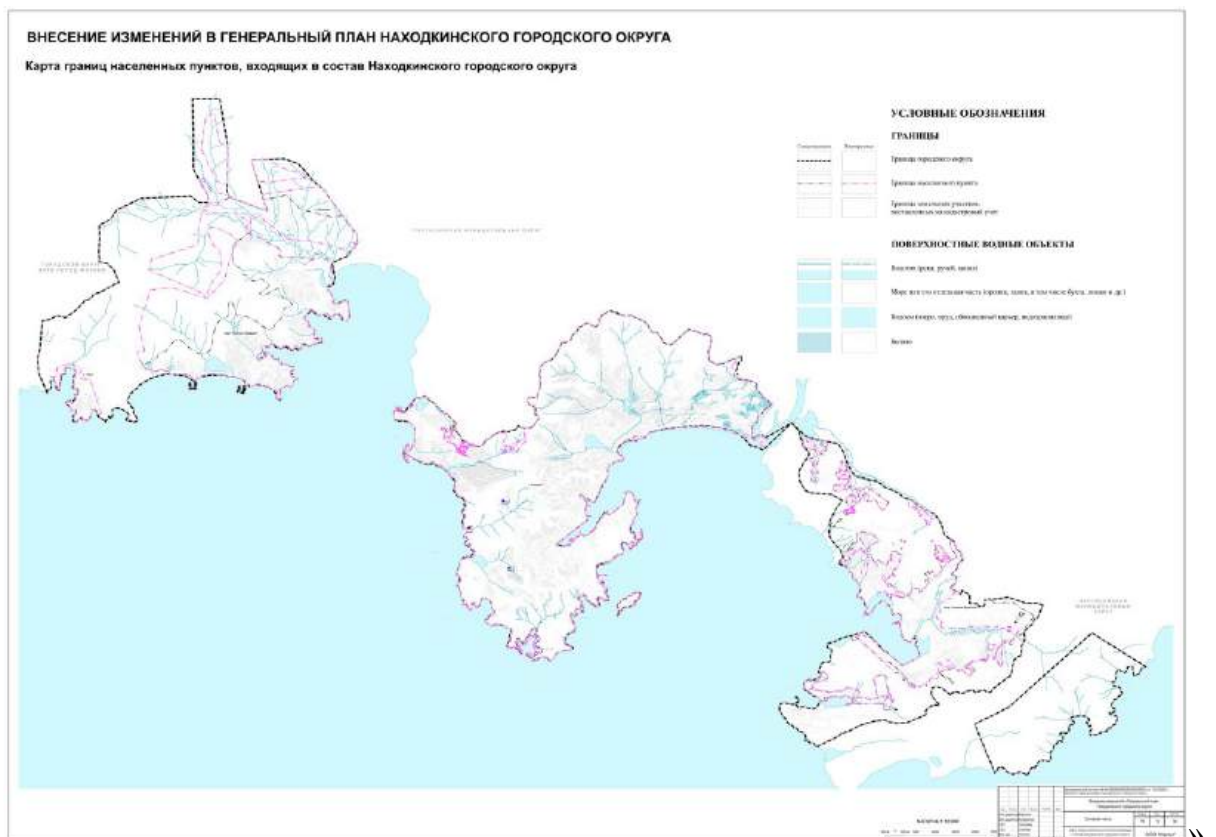

Приложение 14
к проекту решения Думы
Находкинского городского
округа
от _____ № _____ НПА

«Приложение 14 к решению
Думы Находкинского
городского округа
от 29.09.2010 № 578-НПА

Карта границ населенных пунктов, входящих в состав
Находкинского городского округа