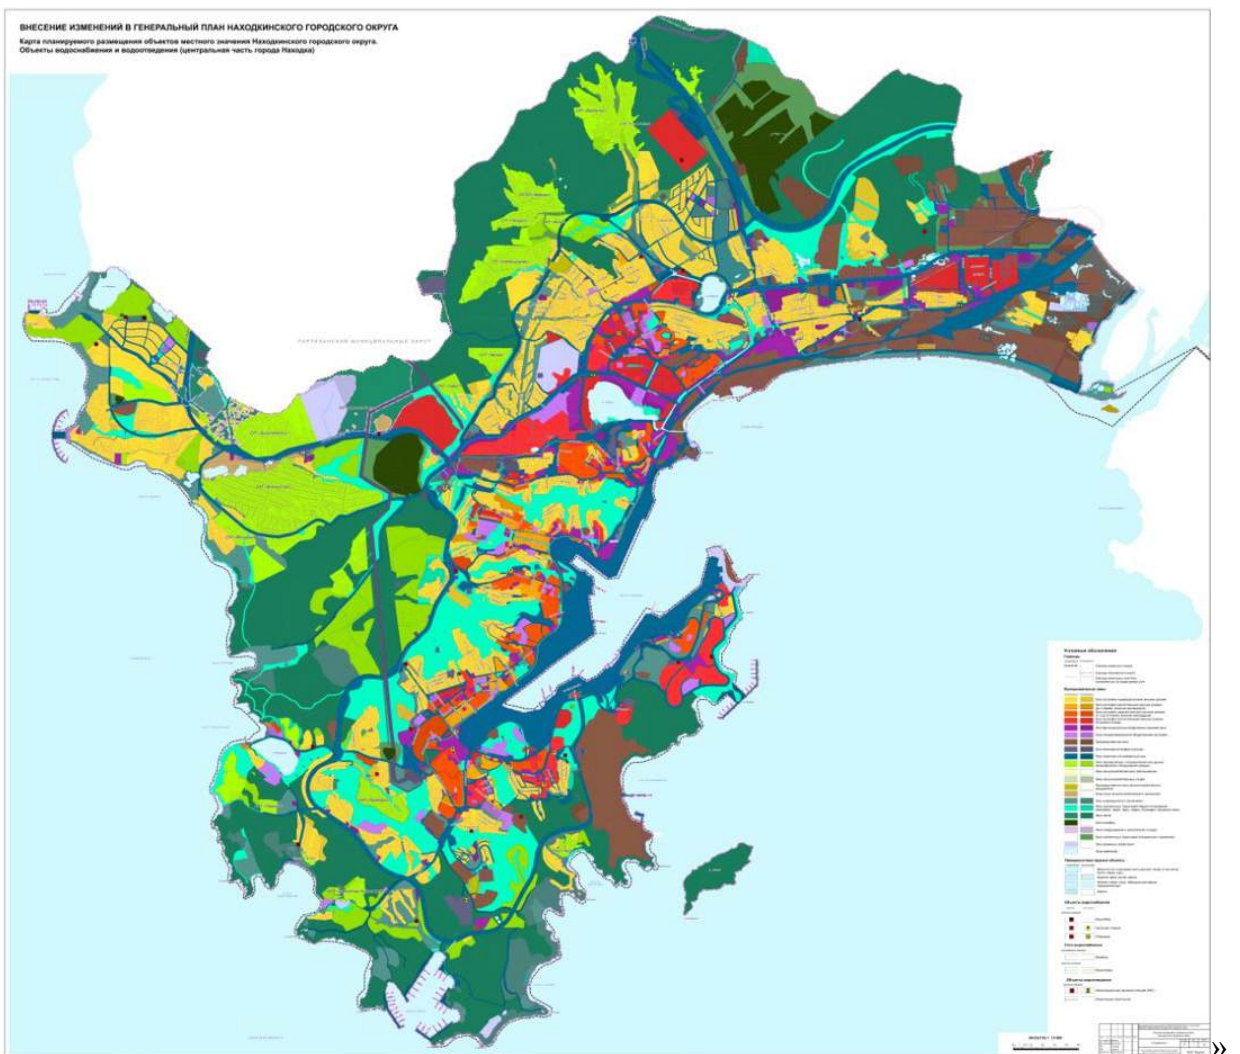

Приложение 8
к проекту решения Думы
Находкинского городского
округа
от _____ № _____ НПА

«Приложение 8 к решению
Думы Находкинского
городского округа от
29.09.2010 № 578-НПА

Карта планируемого размещения объектов местного значения
Находкинского городского округа. Объекты водоснабжения и водоотведения
(центральная часть города Находка)