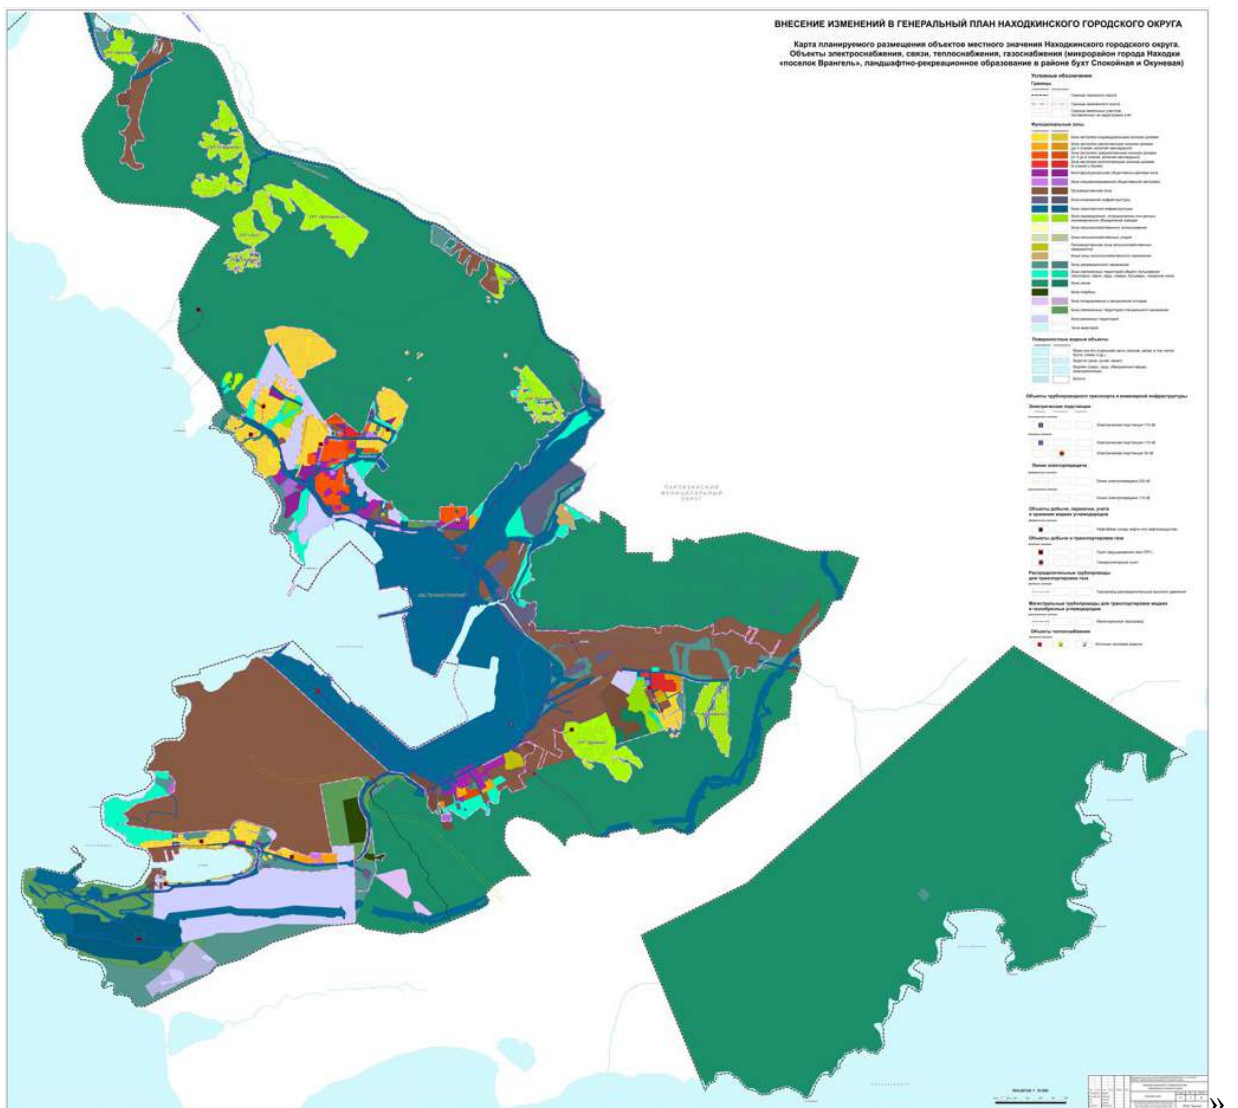

Приложение 11
к проекту решения Думы
Находкинского городского
округа
от _____ № _____ НПА

«Приложение 11 к решению
Думы Находкинского
городского округа
от 29.09.2010 № 578-НПА

Карта планируемого размещения объектов местного значения
Находкинского городского округа. Объекты электроснабжения,
связи, теплоснабжения, газоснабжения
(центральная часть города Находка)

Приложение 12
к проекту решения Думы
Находкинского городского
округа
от _____ № _____ НПА

«Приложение 12 к решению
Думы Находкинского
городского округа
от 29.09.2010 № 578-НПА

Карта планируемого размещения объектов местного значения
Находкинского городского округа. Объекты электроснабжения, связи,
теплоснабжения, газоснабжения (микрорайон города Находки «поселок Врангель»,
ландшафтно-рекреационное образование в районе бухт Спокойная и Окуневая)